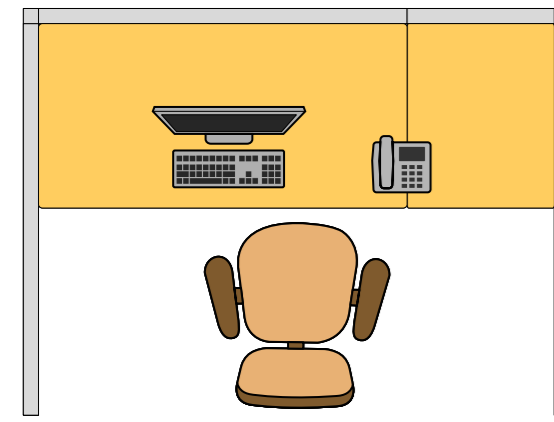

10,75м

КАБИНЕТ №301
S= 64,8

6,03м

КАБИНЕТ №302
СЕРВЕРНАЯ
S= 19,9

Конкурсная площадка

Комната экспертов

Комната участников

Рабочее место участника

Интернет-кафе

Рабочее место экспертов для проверки

Место главного эксперта (с принтером и доступом в CIS)

Шкаф

Стол

Стул

Компьютер с плазменной панелью для тайминга и презентации

Огнетушитель