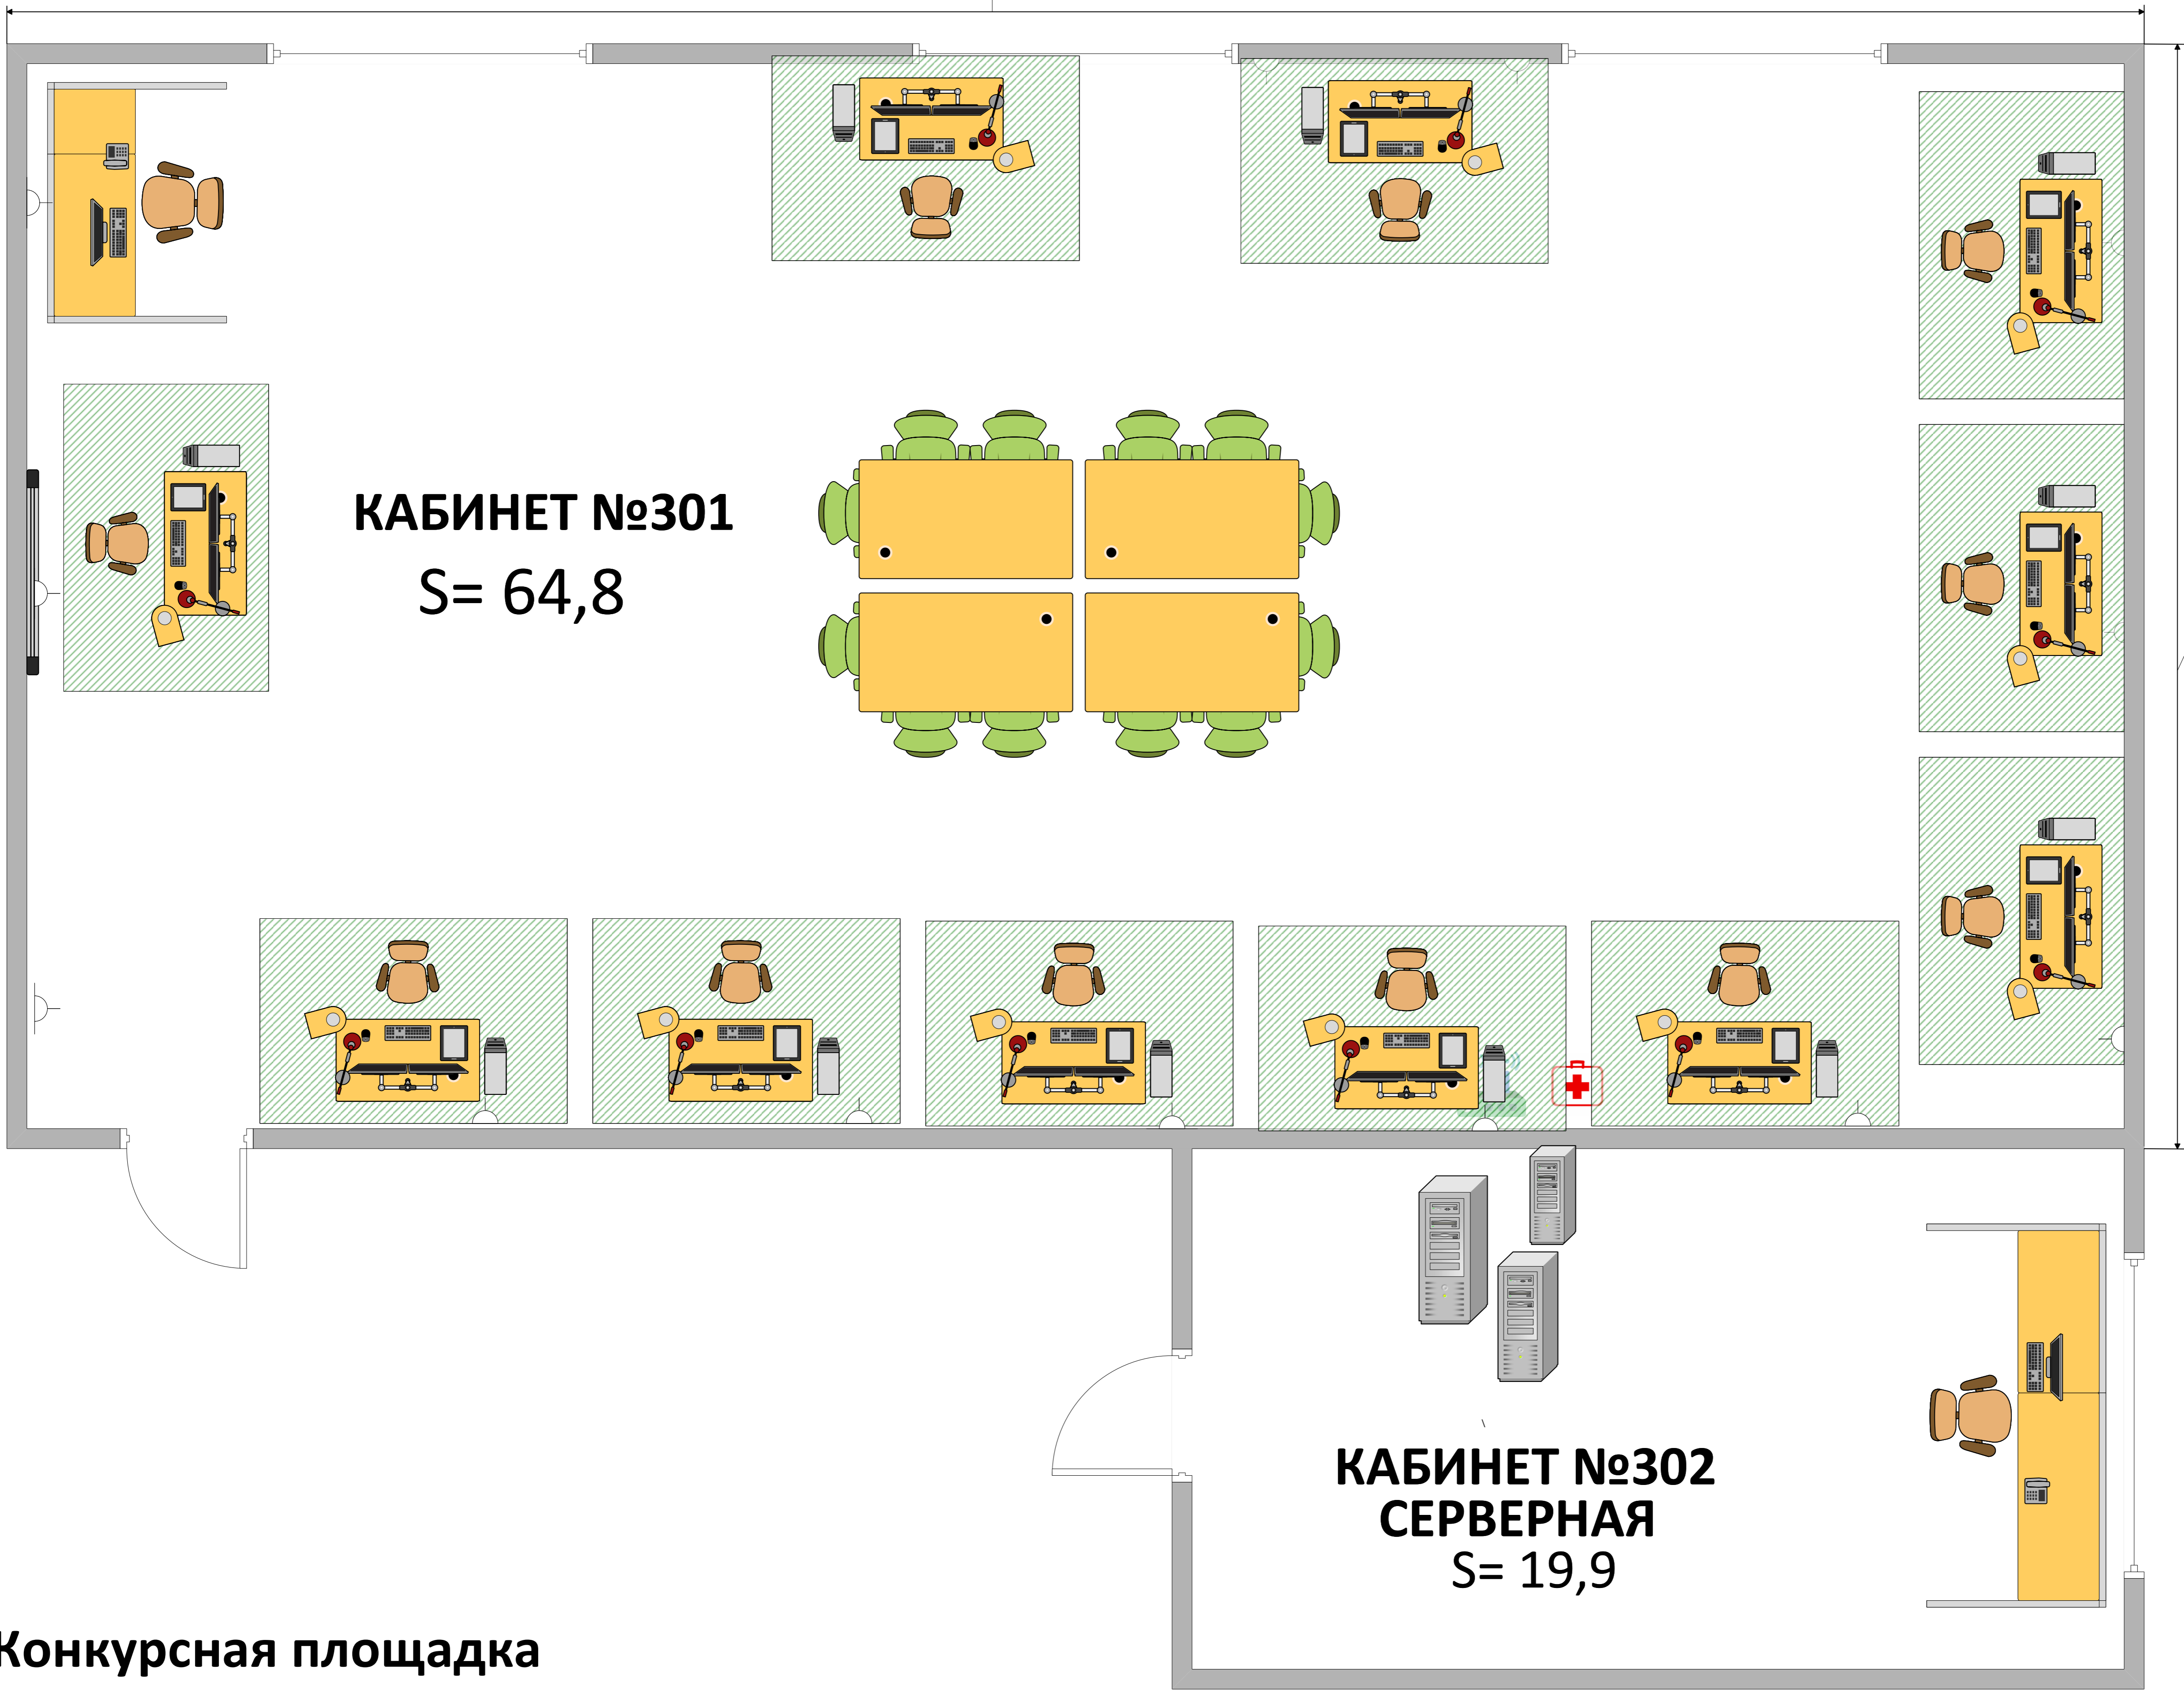

10,75м

КАБИНЕТ №301
S= 64,8

6,03м

КАБИНЕТ №302
СЕРВЕРНАЯ
S= 19,9

Конкурсная площадка

Комната экспертов

Комната участников

Рабочее место участника

Интернет-кафе

Рабочее место экспертов для проверки

Место главного эксперта (с принтером и доступом в CIS)

Шкаф

Стол

Стул

Компьютер с плазменной панелью для тайминга и презентации

Огнетушитель

Источник питания

Мусорная корзина

Wi-fi роутер

Аптечка

Кулер с водой

Вешалка для одежды

Серверы