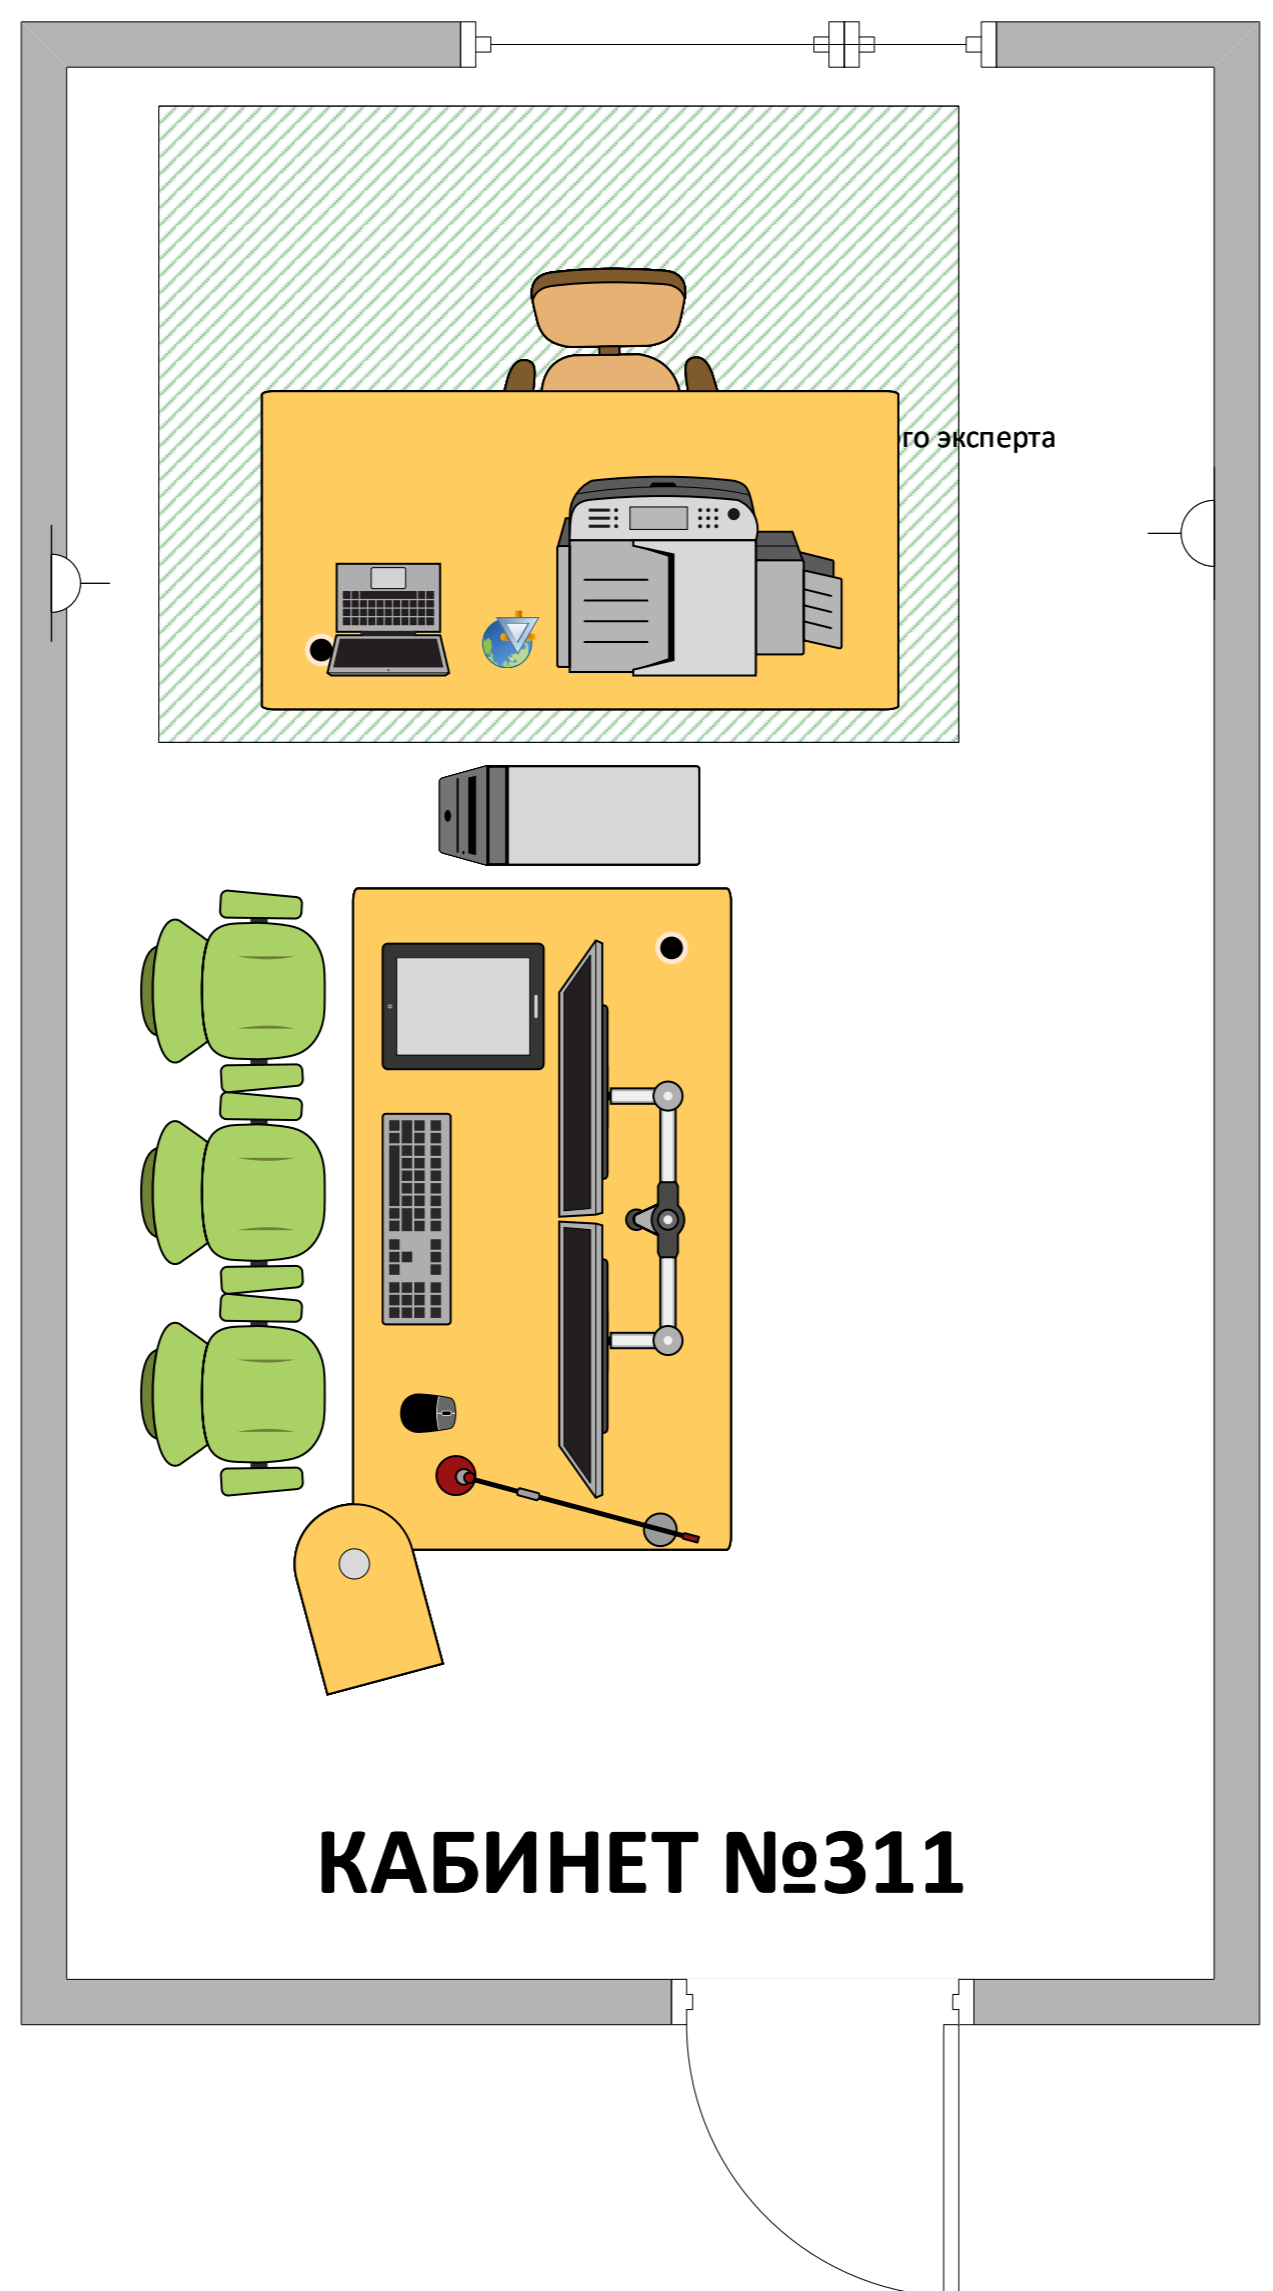

10,75м

КАБИНЕТ №301
S= 64,8

6,03м

КАБИНЕТ №302
СЕРВЕРНАЯ
S= 19,9

Конкурсная площадка

Комната экспертов

Комната участников

Рабочее место участника

Интернет-кафе

Рабочее место экспертов для проверки

Место главного эксперта (с принтером и доступом в CIS)

Шкаф

Стол

Стул

Компьютер с плазменной панелью для тайминга и презентации

Огнетушитель

Источник питания

Мусорная корзина

Wi-fi роутер

Аптечка

Кулер с водой

Вешалка для одежды

Серверы