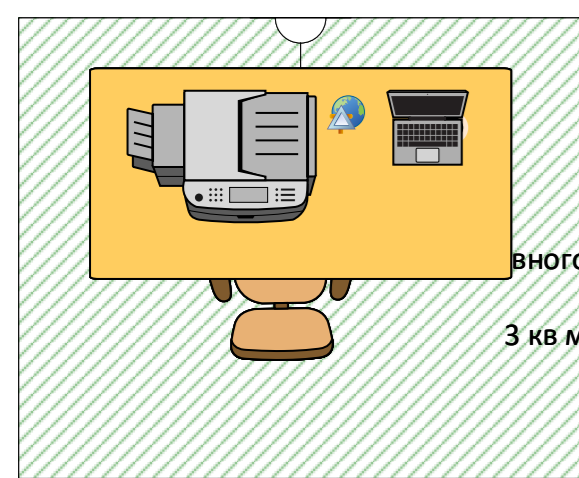

10,75м

КАБИНЕТ №301
S= 64,8

6,03м

КАБИНЕТ №302
СЕРВЕРНАЯ
S= 19,9

Конкурсная площадка

Комната экспертов

Комната участников

Рабочее место участника

Интернет-кафе

Рабочее место экспертов для проверки

Место главного эксперта (с принтером и доступом в CIS)

Шкаф

Стол

Стул

Компьютер с плазменной панелью для тайминга и презентации

Огнетушитель