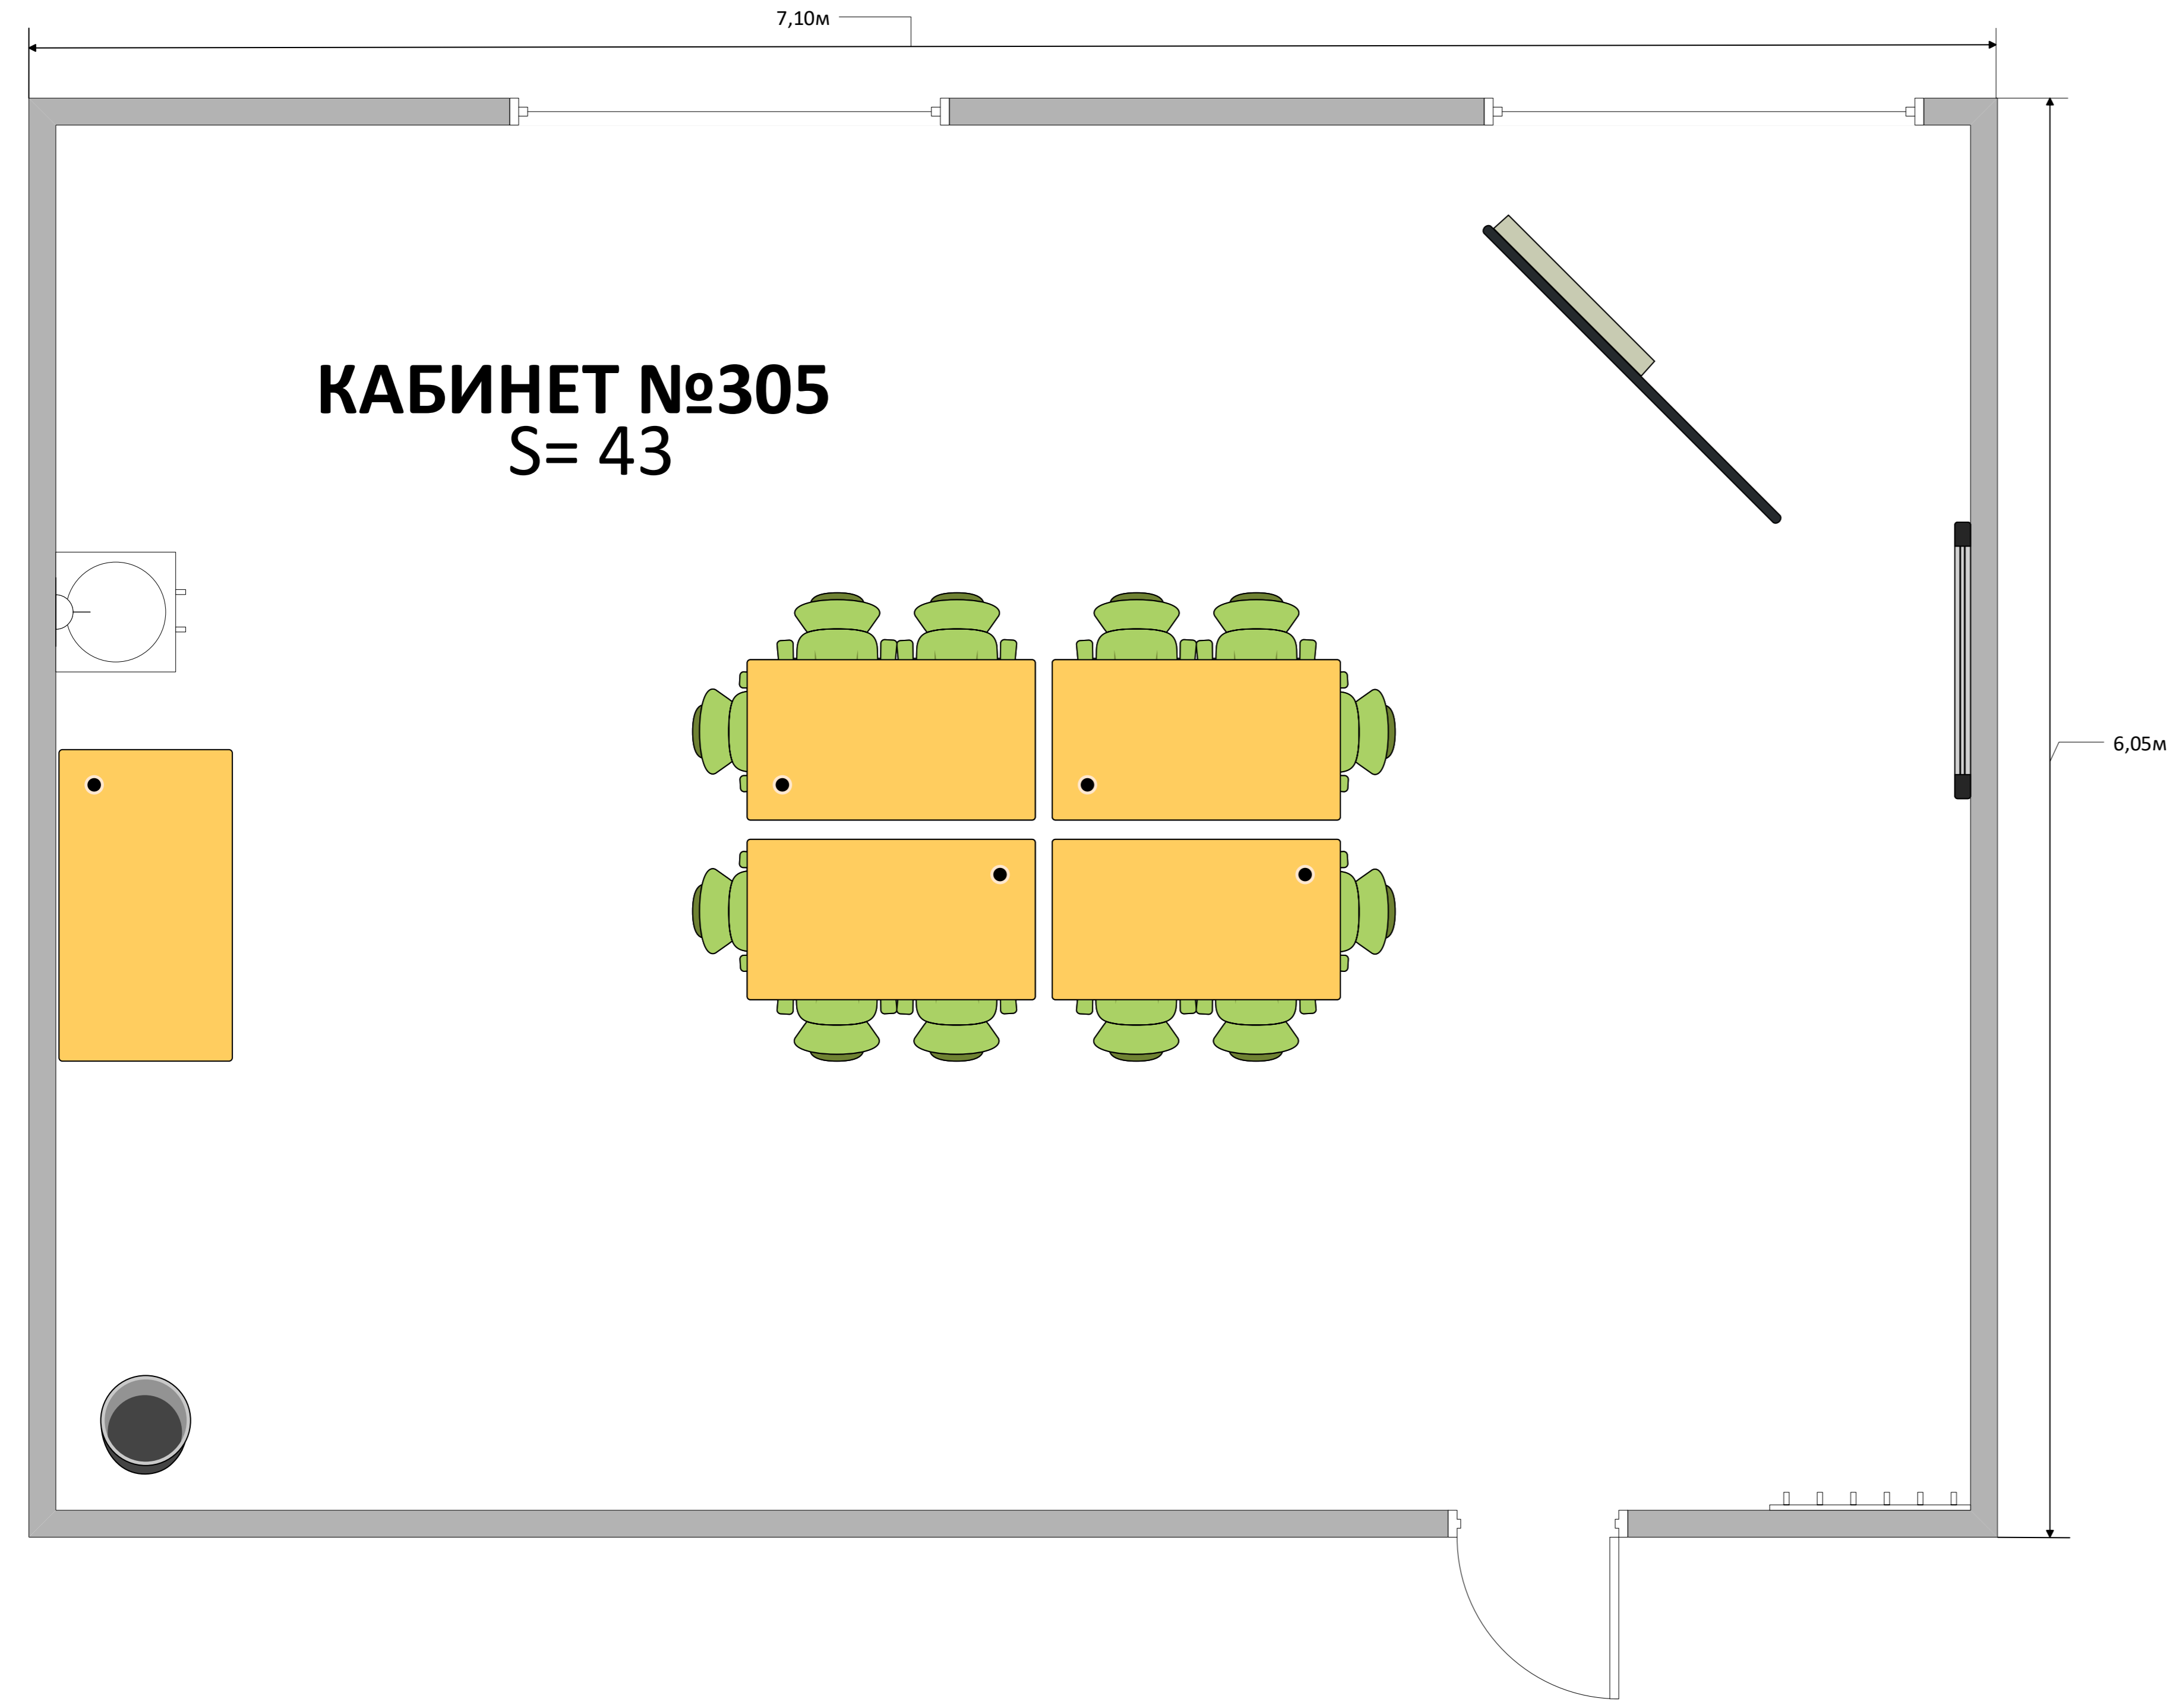

10,75м

КАБИНЕТ №301
S= 64,8

6,03м

КАБИНЕТ №302
СЕРВЕРНАЯ
S= 19,9

Конкурсная площадка

Комната экспертов

Комната участников

Рабочее место участника

Интернет-кафе

Рабочее место экспертов для проверки

Место главного эксперта (с принтером и доступом в CIS)

Шкаф

Стол

Стул

Компьютер с плазменной панелью для тайминга и презентации

Огнетушитель