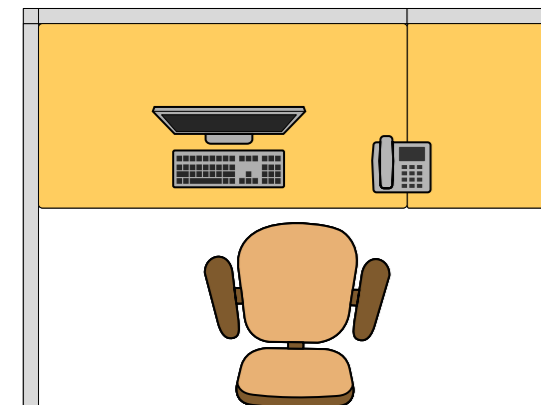

10,75м

КАБИНЕТ №301
S= 64,8

6,03м

КАБИНЕТ №302
СЕРВЕРНАЯ
S= 19,9

Конкурсная площадка

Комната экспертов

КАБИНЕТ №305
S= 43

Комната участников

Рабочее место участника

Интернет-кафе

Рабочее место экспертов для проверки

Место главного эксперта (с принтером и доступом в CIS)

Шкаф

Стол

Стул

Компьютер с плазменной панелью для тайминга и презентации