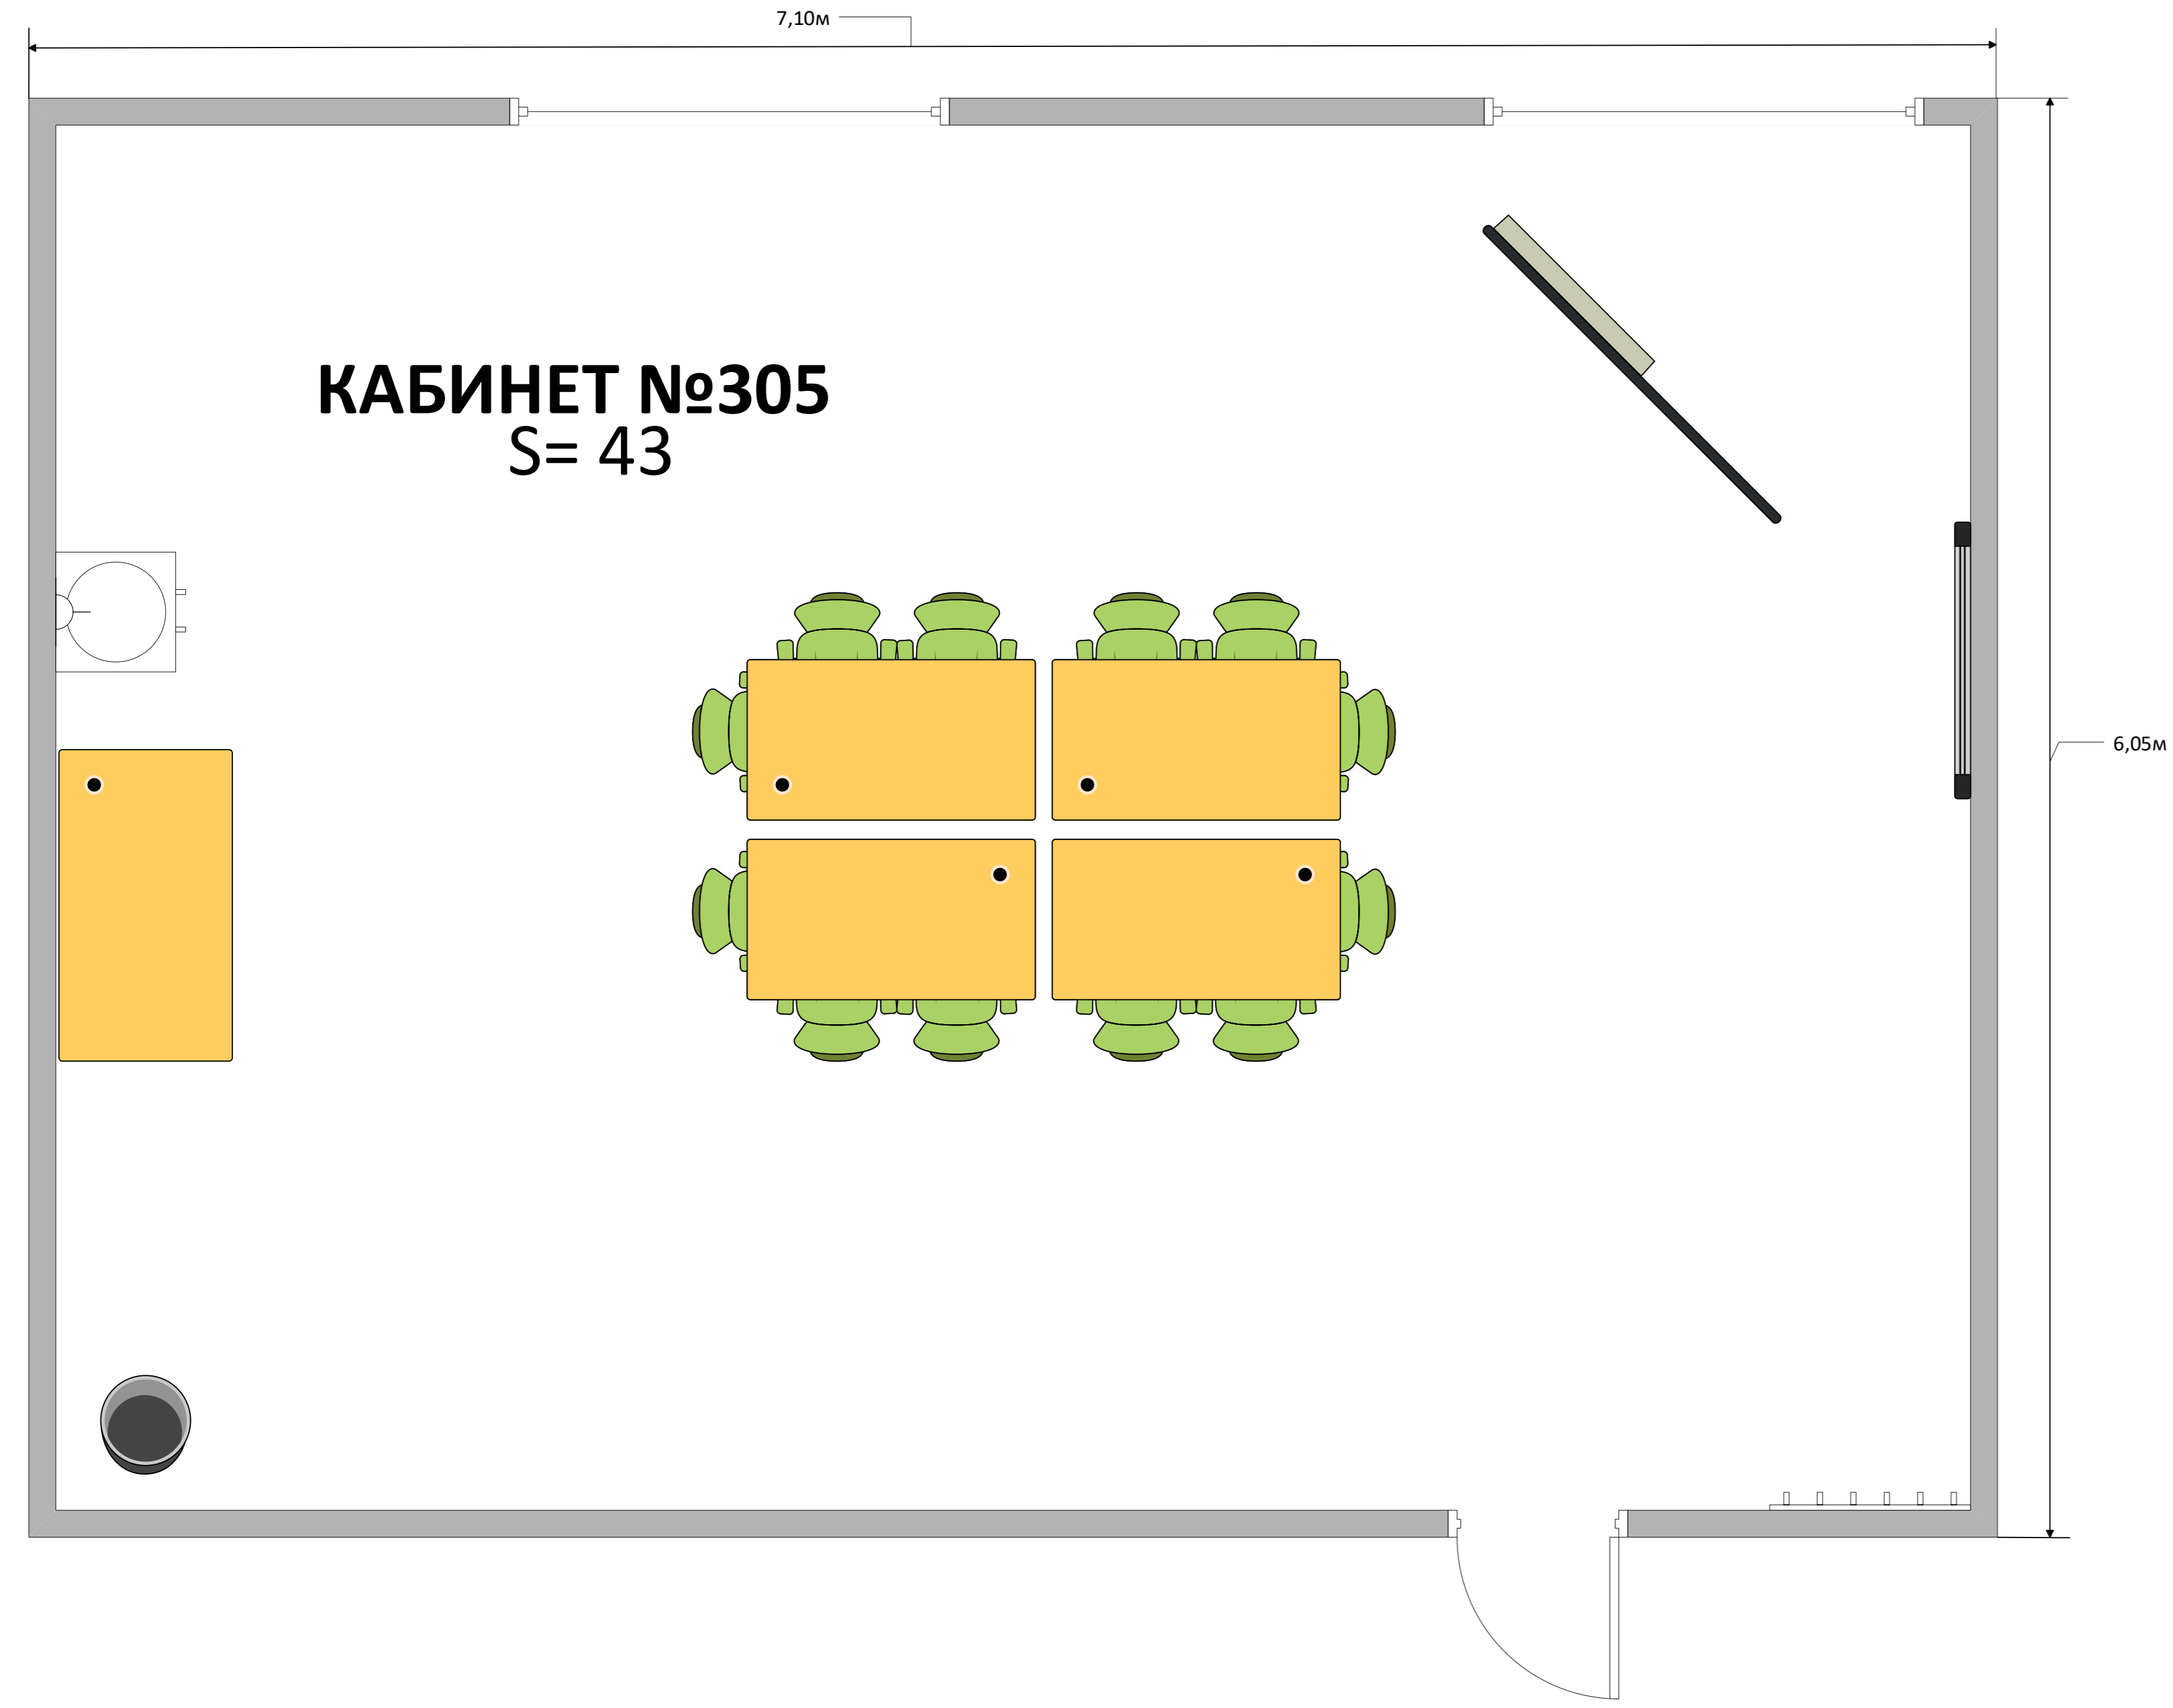

10,75м

КАБИНЕТ №301
S= 64,8

6,03м

КАБИНЕТ №302
СЕРВЕРНАЯ
S= 19,9

Конкурсная площадка

Комната экспертов

КАБИНЕТ №305
S= 43

Комната участников

Рабочее место участника

Интернет-кафе

Рабочее место экспертов для проверки

Место главного эксперта (с принтером и доступом в CIS)

Шкаф

Стол

Стул

Компьютер с плазменной панелью для тайминга и презентации