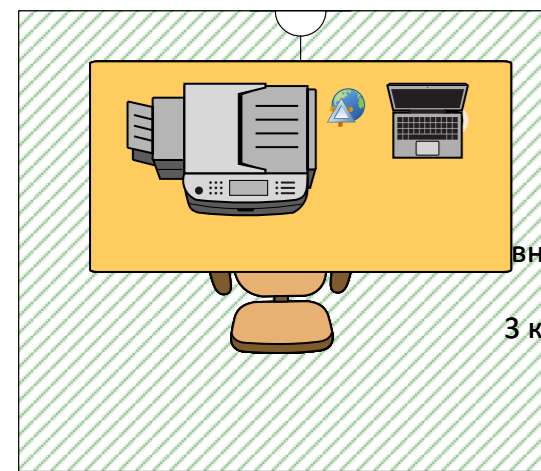

10,75м

КАБИНЕТ №301
S= 64,8

6,03м

КАБИНЕТ №302
СЕРВЕРНАЯ
S= 19,9

Конкурсная площадка

Комната экспертов

КАБИНЕТ №305
S= 43

Комната участников

Рабочее место участника

Интернет-кафе

Рабочее место экспертов для проверки

Место главного эксперта (с принтером и доступом в CIS)

Шкаф

Стол

Стул

Компьютер с плазменной панелью для тайминга и презентации