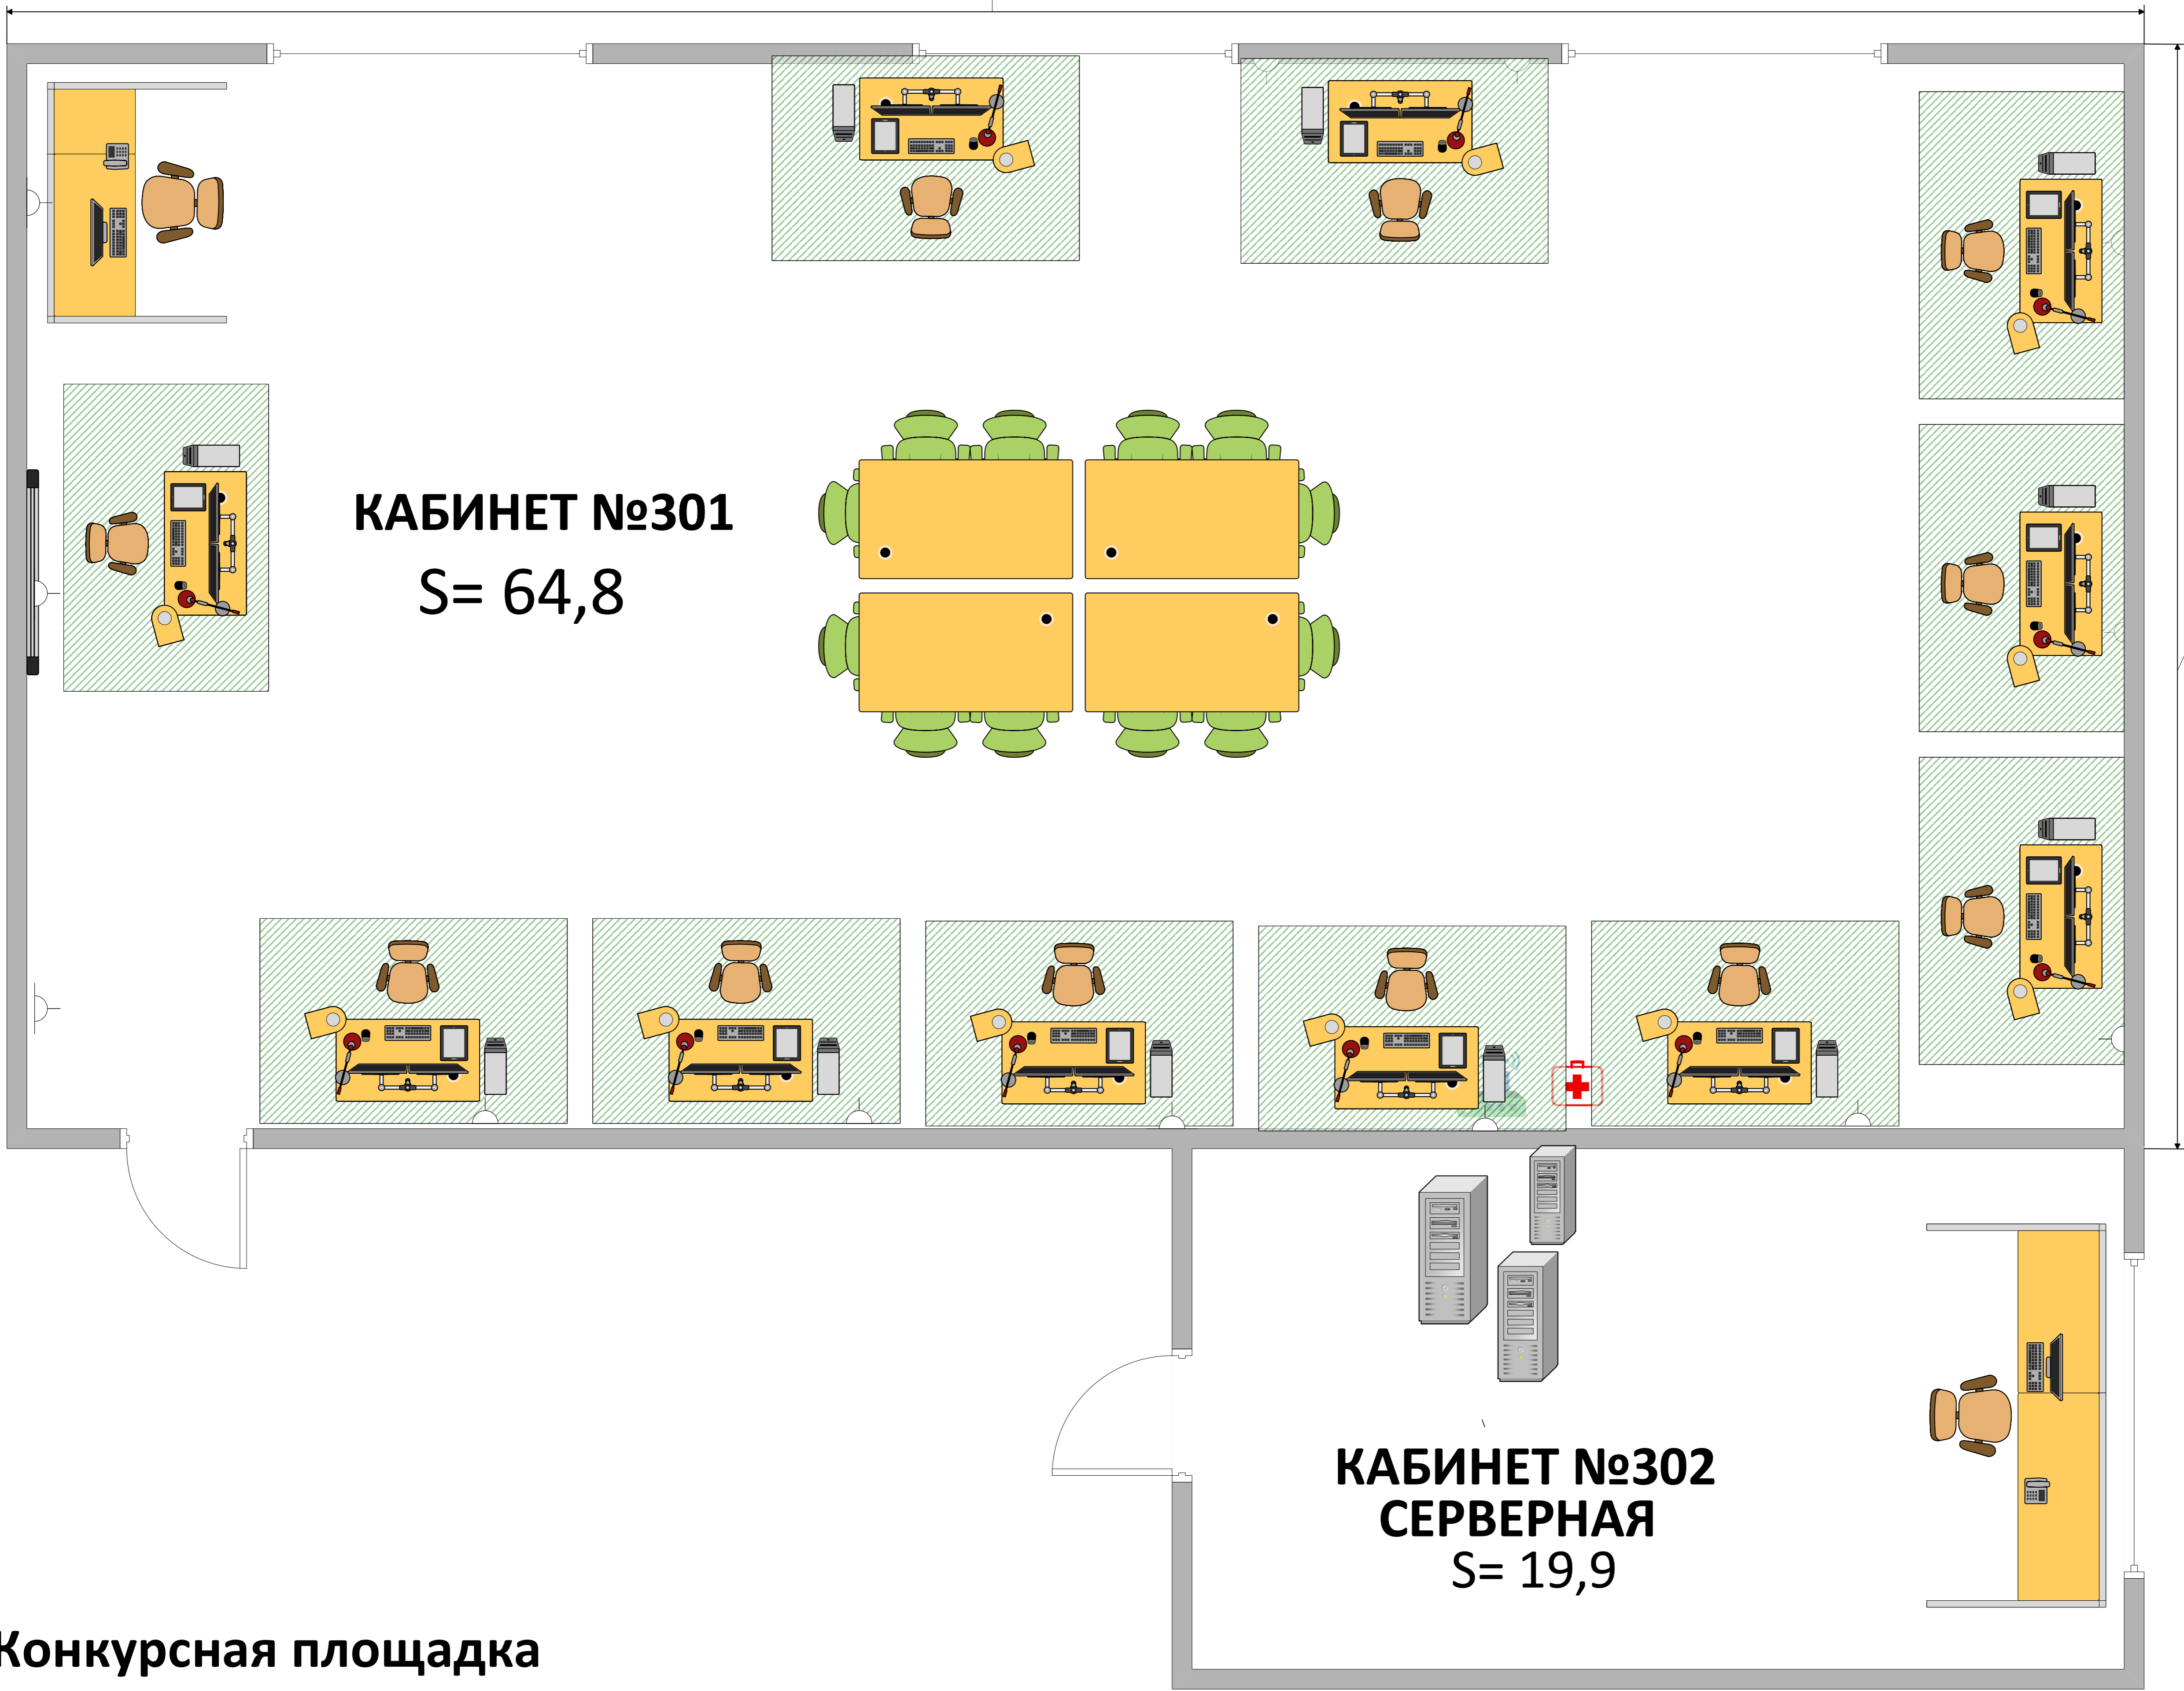

10,75м

КАБИНЕТ №301
S= 64,8

6,03м

КАБИНЕТ №302
СЕРВЕРНАЯ
S= 19,9

Конкурсная площадка

Комната экспертов

КАБИНЕТ №305
S= 43

Комната участников

Рабочее место участника

Интернет-кафе

Рабочее место экспертов для проверки

Место главного эксперта (с принтером и доступом в CIS)

Шкаф

Стол

Стул

Компьютер с плазменной панелью для тайминга и презентации