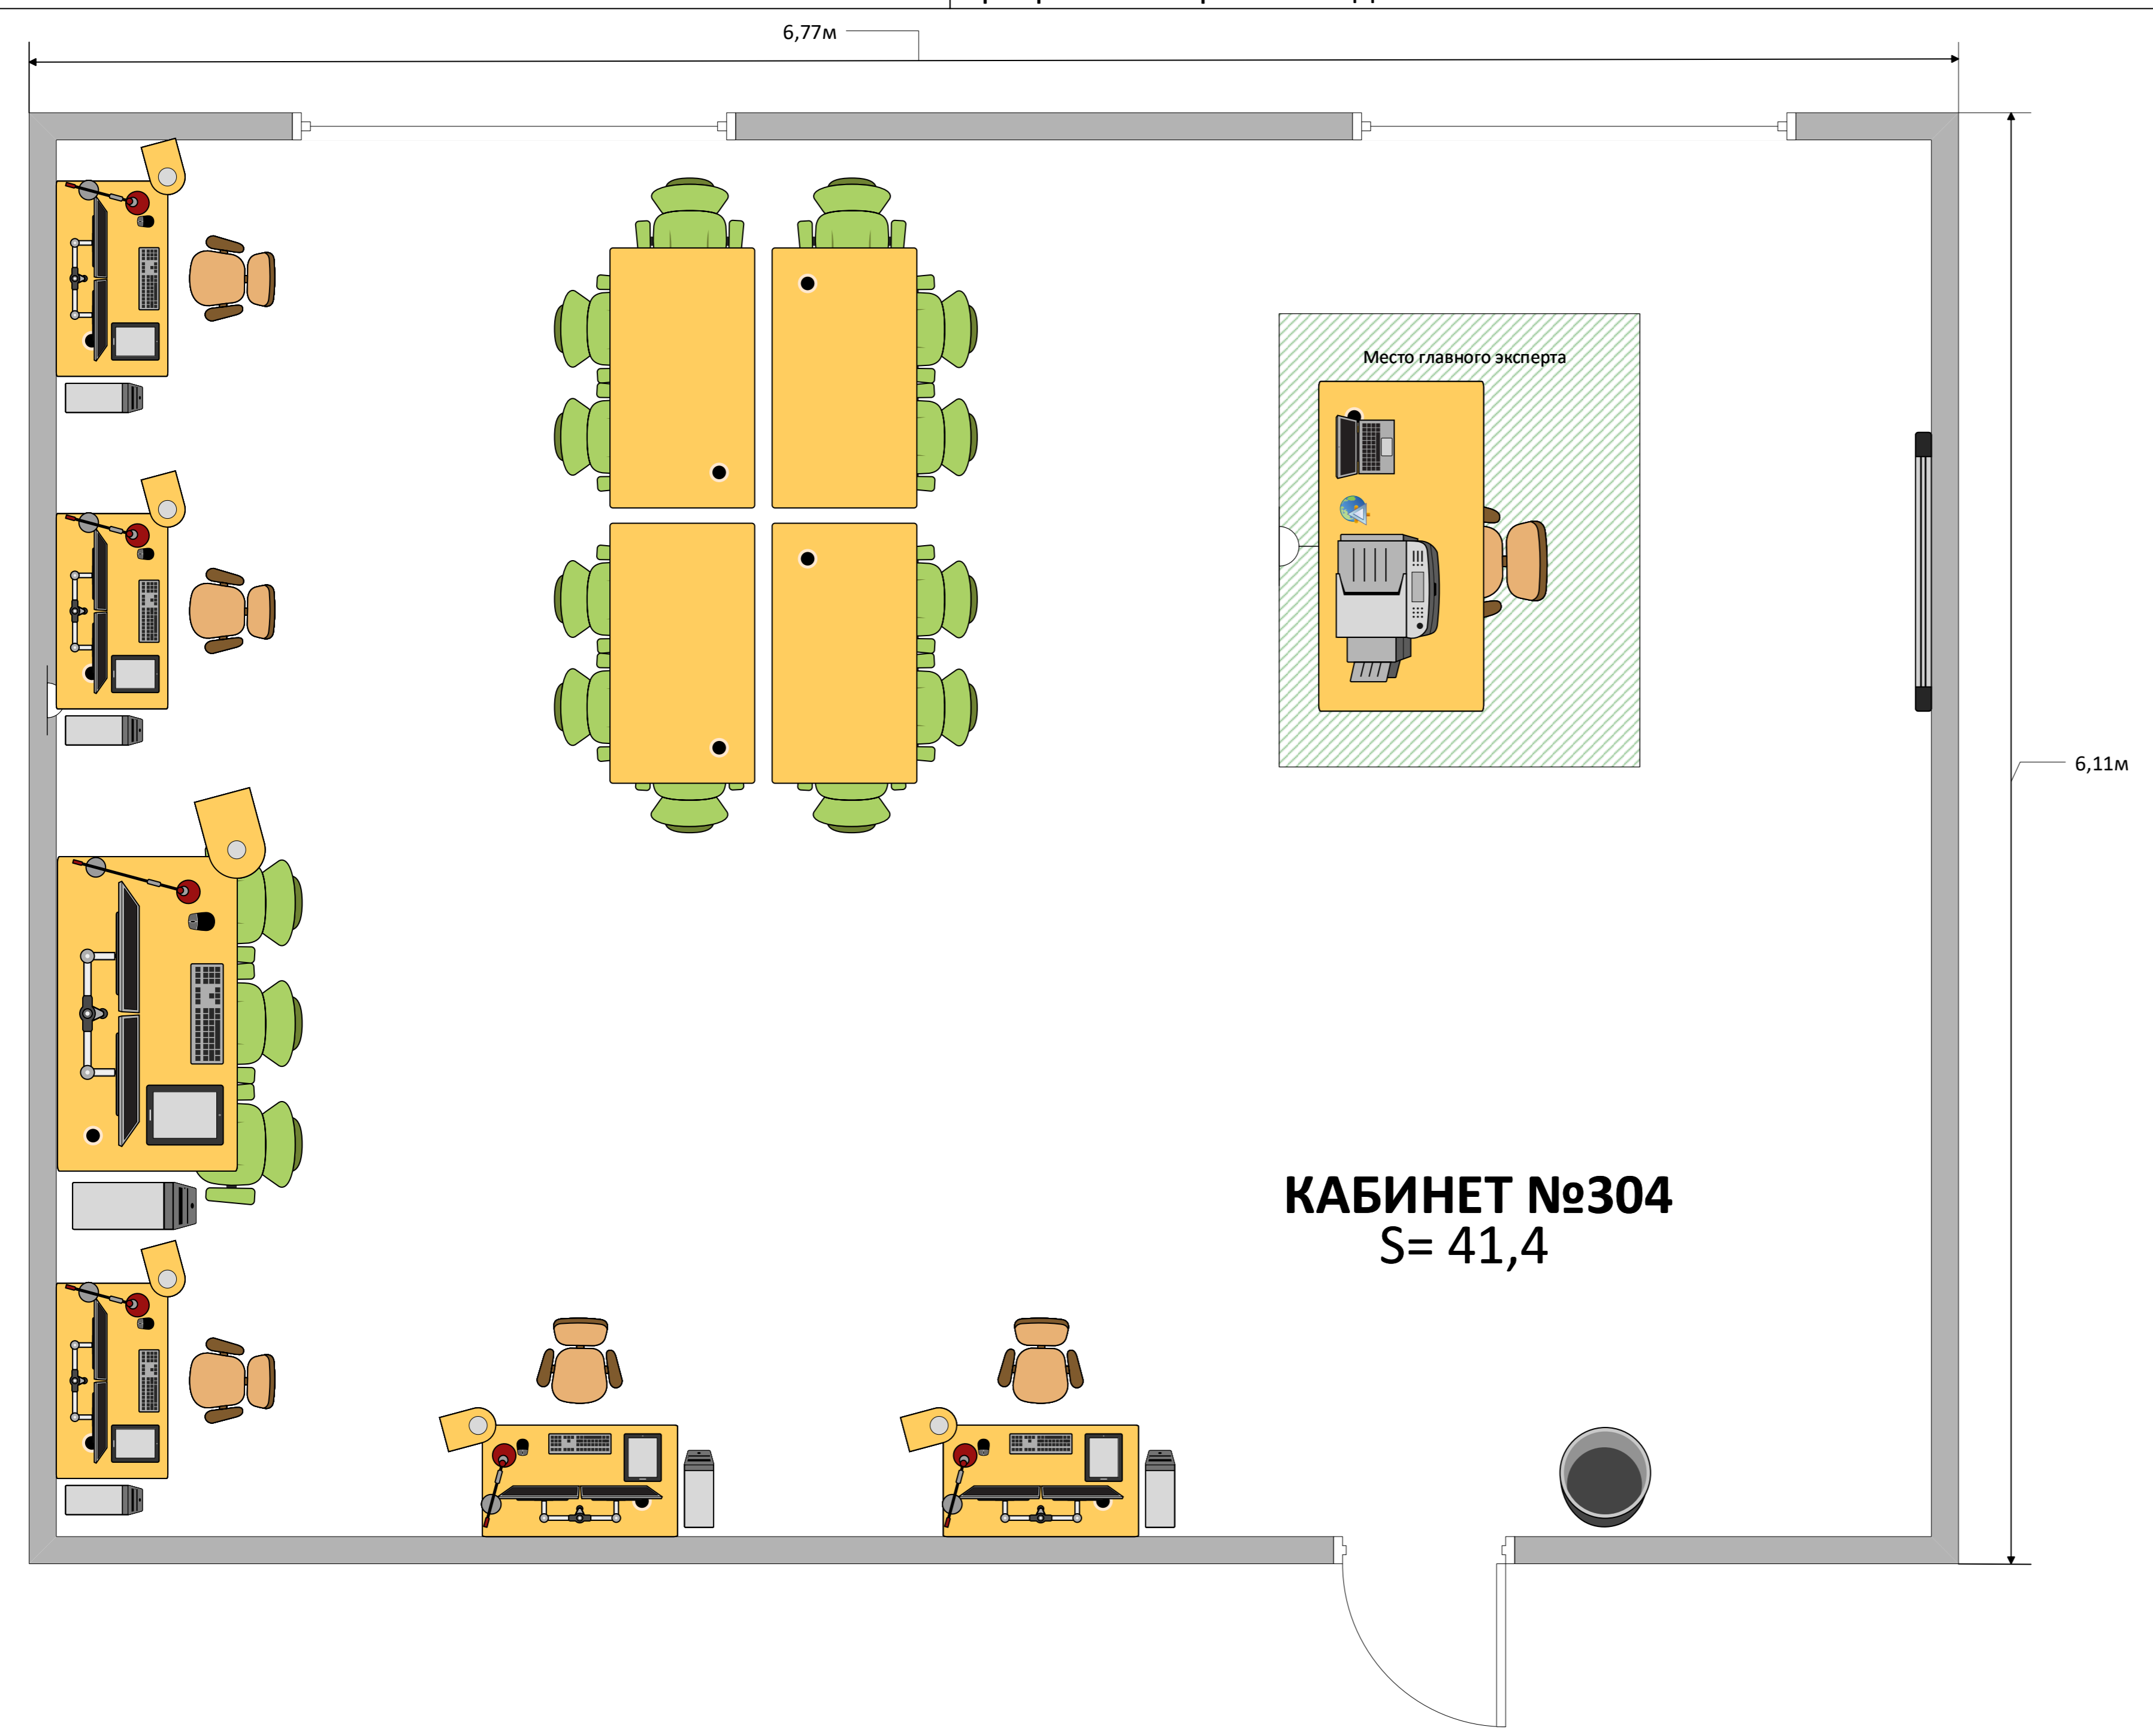

10,75м

КАБИНЕТ №301
S= 64,8

6,03м

КАБИНЕТ №302
СЕРВЕРНАЯ
S= 19,9

Конкурсная площадка

Комната экспертов

КАБИНЕТ №305
S= 43

Комната участников

Рабочее место участника

Интернет-кафе

Рабочее место экспертов для проверки

Место главного эксперта (с принтером и доступом в CIS)

Шкаф

Стол

Стул

Компьютер с плазменной панелью для тайминга и презентации